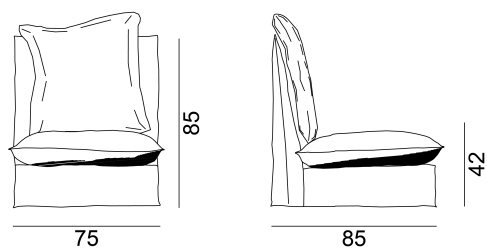

GERVASONI™

Ghost 06

collezione: **Ghost / Sessel**

designer: **Paola Navone**

Anbauelement ohne Armlehnen, Gestell aus Multischichtund Massivholz, mit Gummigurten. Polsterung aus Polyurethanschaum differenzierter Dichte, abziehbar. Ein Rückenkissen aus Dacron und Daunenfüllung 60 x 60 cm.